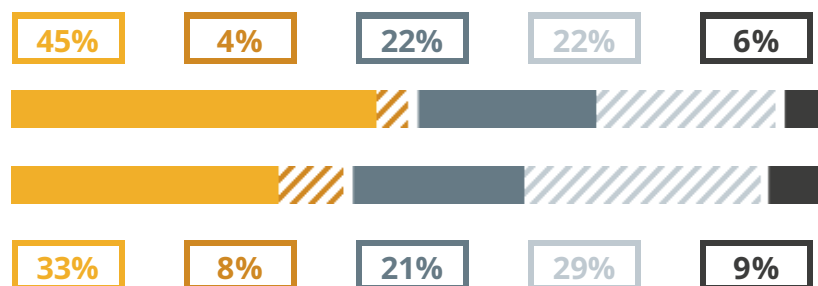

PRIMO LEVI

MEDIA SCUOLE DELLO STESSO TIPO NELLA PROVINCIA