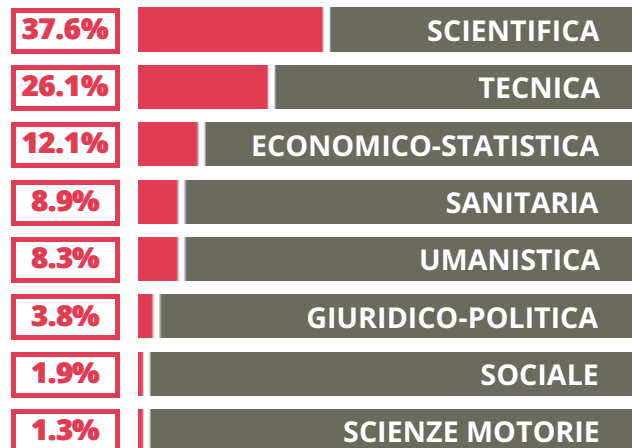

NUMERO MEDIO DIPLOMATI PER ANNO

TASSI D'ISCRIZIONE E ABBANDONO

- Non si immatricolano
- Si immatricolano e non superano il I anno
- Si immatricolano e superano il I anno

COSA SCELGONO GLI IMMATRICOLATI?

Quali sono le aree disciplinari più gettonate dai diplomati di questa scuola? E in quali atenei si immatricolano con maggior frequenza?

93.6% UNIGE

6.4% ALTRE UNIVERSITA'

PRIMO LEVI

TECNICO - TECNOLOGICO

C.SO TRENTO TRIESTE 87, RONCO SCRIVIA(GENOVA)

Numero medio di diplomati per anno: **34**

INDICE DI OCCUPAZIONE DEI DIPLOMATI

ATTESA PER IL 1° CONTRATTO SIGNIFICATIVO