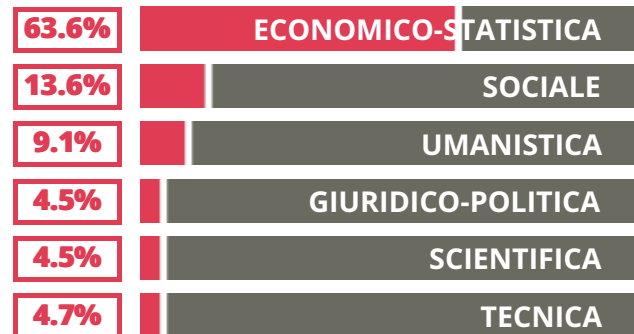

Forchetta: [34.19- 62.44]

VOTO MEDIO MATURITA' IMMATRICOLATI

VOTO MEDIO MATURITA' NON IMMATRICOLATI

NUMERO MEDIO DIPLOMATI PER ANNO

TASSI D'ISCRIZIONE E ABBANDONO

- Non si immatricolano
- Si immatricolano e non superano il I anno
- Si immatricolano e superano il I anno

PRIMO LEVI

MEDIA SCUOLE DELLO STESSO INDIRIZZO NELLA REGIONE

COSA SCELGONO GLI IMMATRICOLATI?

Quali sono le aree disciplinari più gettonate dai diplomati di questa scuola? E in quali atenei si immatricolano con maggior frequenza?