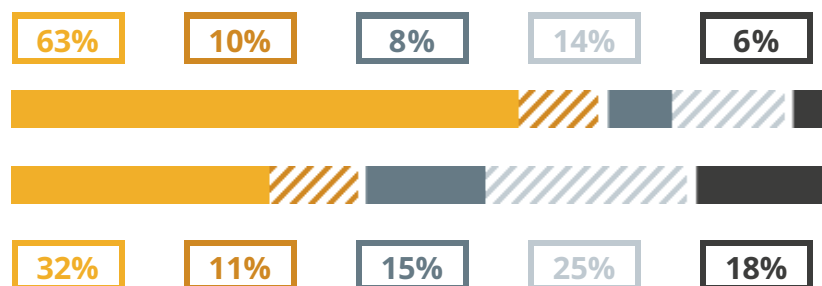

PRIMO LEVI

MEDIA SCUOLE DELLO STESSO TIPO NELLA PROVINCIA