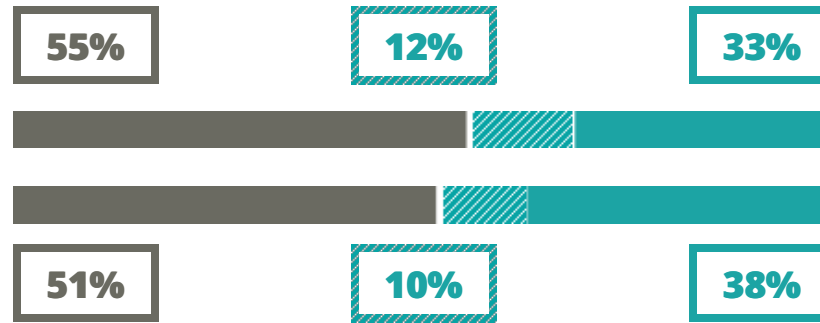

Forchetta: [34.19- 62.44]

VOTO MEDIO MATURITA' IMMATRICOLATI

VOTO MEDIO MATURITA' NON IMMATRICOLATI

NUMERO MEDIO DIPLOMATI PER ANNO

TASSI D'ISCRIZIONE E ABBANDONO

- Non si immatricolano
- Si immatricolano e non superano il I anno
- Si immatricolano e superano il I anno

PRIMO LEVI

MEDIA SCUOLE DELLO STESSO INDIRIZZO NELLA REGIONE

COSA SCELGONO GLI IMMATRICOLATI?

Quali sono le aree disciplinari più gettonate dai diplomati di questa scuola? E in quali atenei si immatricolano con maggior frequenza?